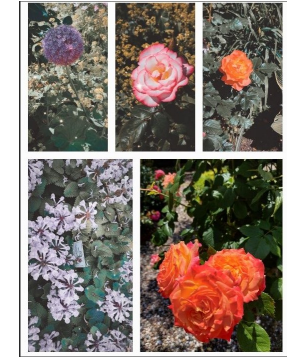

## Ausflug der Senioren zum Rosarium in Wilhelmshaven:

Am 20.6.25 ging es um 13 Uhr mit 2 Autos vom Kirchenparkplatz los.

Am Rosarium angekommen wurde erstmal das Gruppenfoto gemacht. Dann ging es los mit 11 Geschwistern, 2 Rollstühle und 2 Rollatoren und Oskar, der Hund.

Uns kam ein Rosenmeer entgegen, so schöne Farben und Formen. Der Kräutergarten wurde bewundert. Zwischendurch wurde Pause gemacht und Wasser verteilt. Die Senioren waren ausgelassen und haben viel gelacht.

## Respekt vor dem Garten des Nächsten – was meinst du?

Wie schön zu sehen, welche Vielfalt im Rosarium zu sehen war. Diese Menge an unterschiedlichen Pflanzen, Blumen und Darstellungsvariationen, hat das ganze eigentlich so richtig schön gemacht.